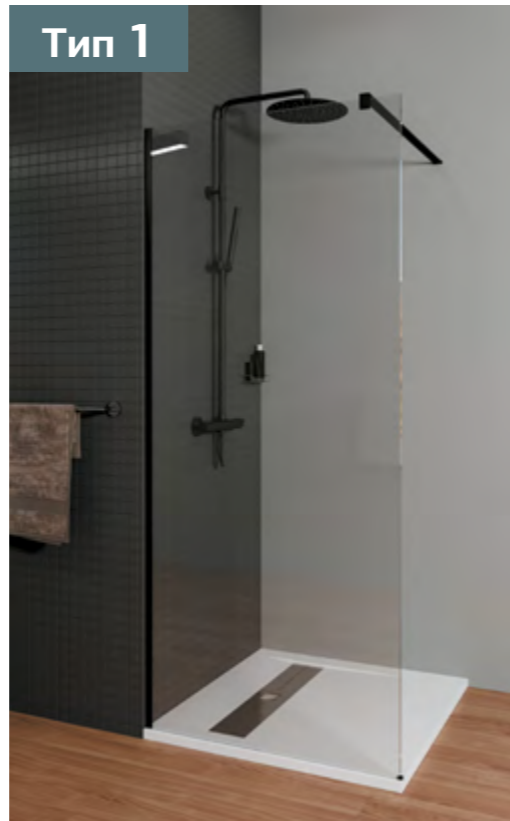

Walk-In, 1 вход

ДУШЕВЫЕ ЗОНЫ

Тип 1