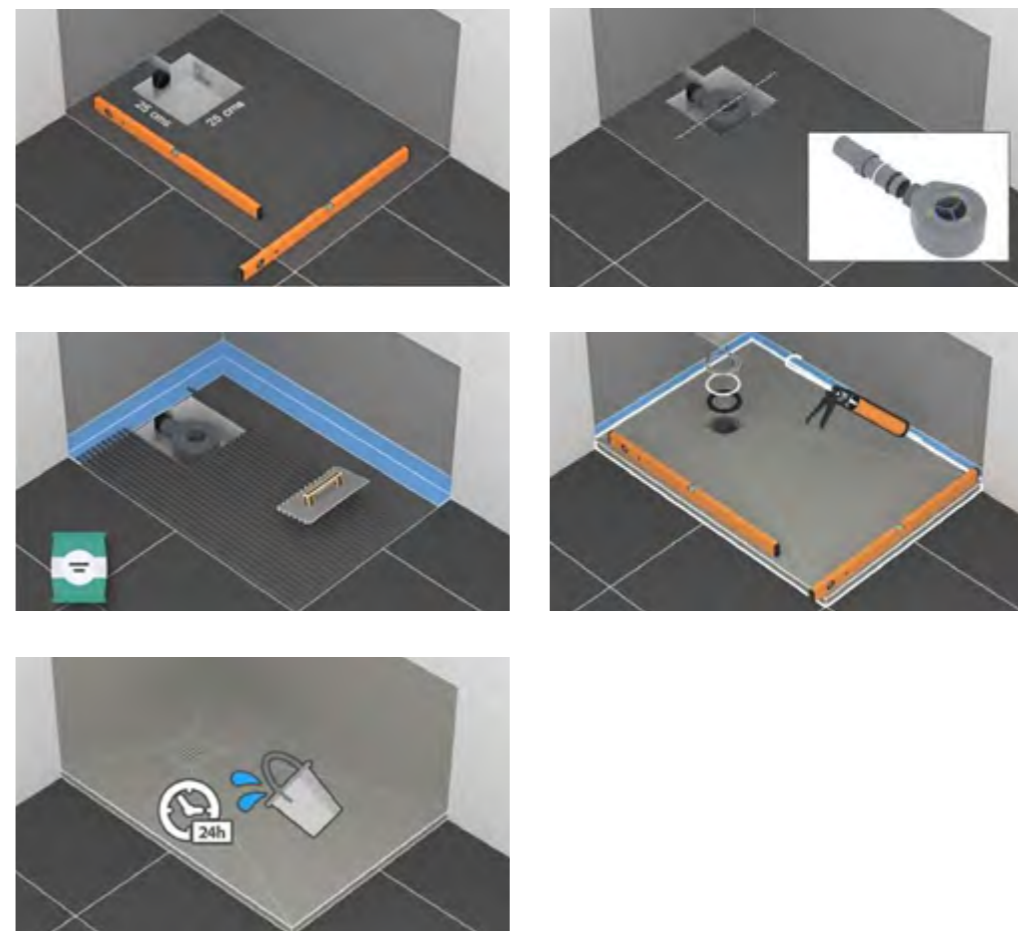

ВАРИАНТЫ МОНТАЖА №1 И №2: