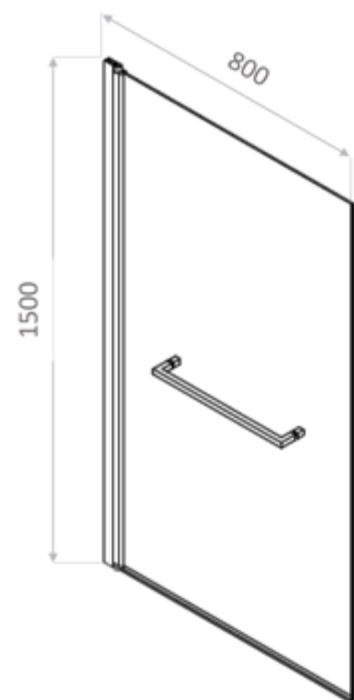

АССОРТИМЕНТ