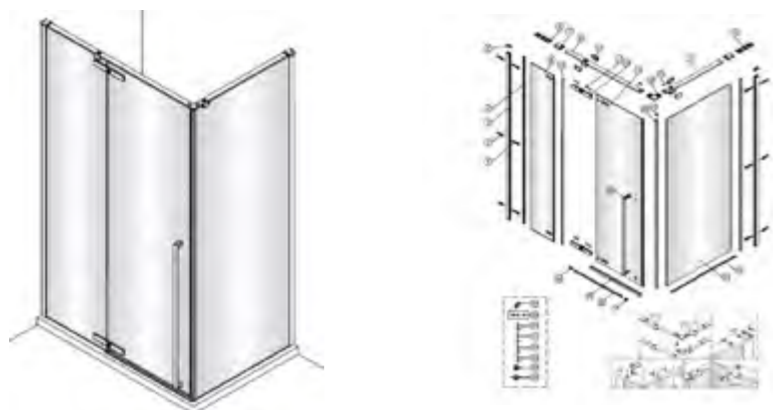

FANTASY

Your Energy.
Ваша энергия

ТЕХНИЧЕСКИЕ ХАРАКТЕРИСТИКИ

Адаптация модели под российский рынок
произведена в сотрудничестве с инженерным
отделом компании ImprEx, Германия

- Прозрачное безопасное закаленное стекло 8 мм
- Покрытие Easy Clean
- Открывание двери внутрь и наружу
- Высота двери 2000 мм
- Регулировки пристенного профиля 0/+15 мм
- Покрытие профиля: хром
- Оригинальная система суппортов по верхнему периметру стекла