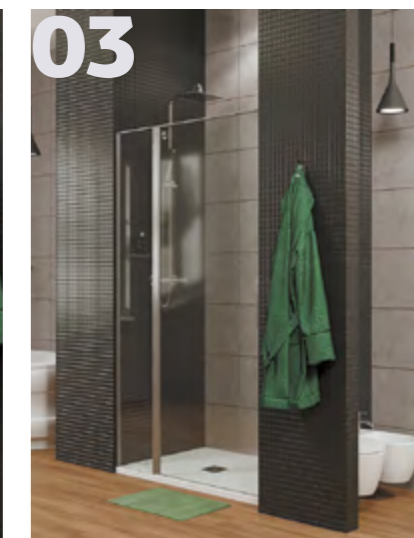

ОТКРЫВАНИЕ ДВЕРИ ВНУТРЬ И НАРУЖУ