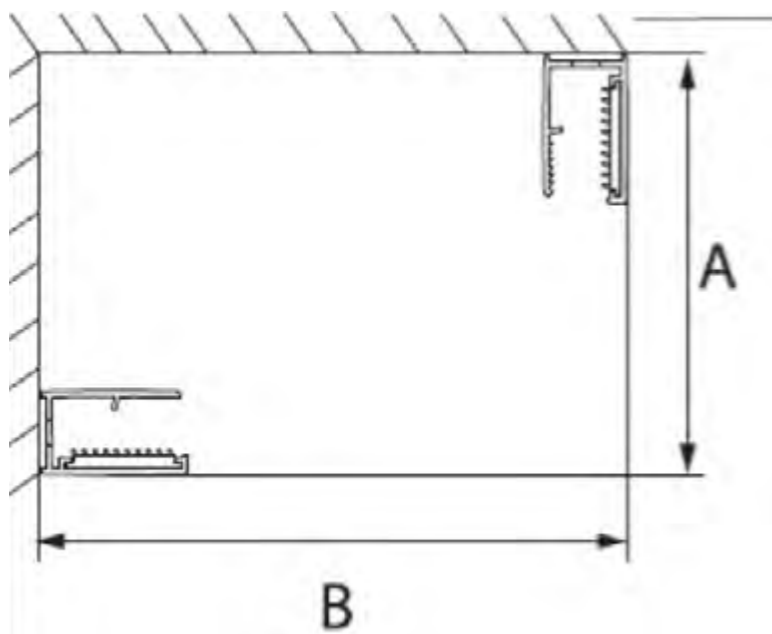

Высота – 2000 мм. По ширине ограждения можно подобрать от 900 до 1600 мм. Ширина входа составляет 650 мм. Размерный ряд позволяет создать душевую зону на свой вкус и в соответствии с требуемыми размерами. В случае установки на поддон стоит руководствоваться стандартными размерами: **900x900 мм, 1000x1000 мм, 1200x900 мм, 1400x900 мм, 1600x900 мм**

Хром

FANTASY

СВОД ПО РАЗМЕРАМ

Модельный ряд	A (мм) боковое стекло	B (мм) дверь
FANTASY 900x900	865-880	875-890
FANTASY 1000x1000	965-980	975-990
FANTASY 1200x900	865-880	1175-1190
FANTASY 1400x900	865-880	1375-1390
FANTASY 1600x900	865-880	1575-1590