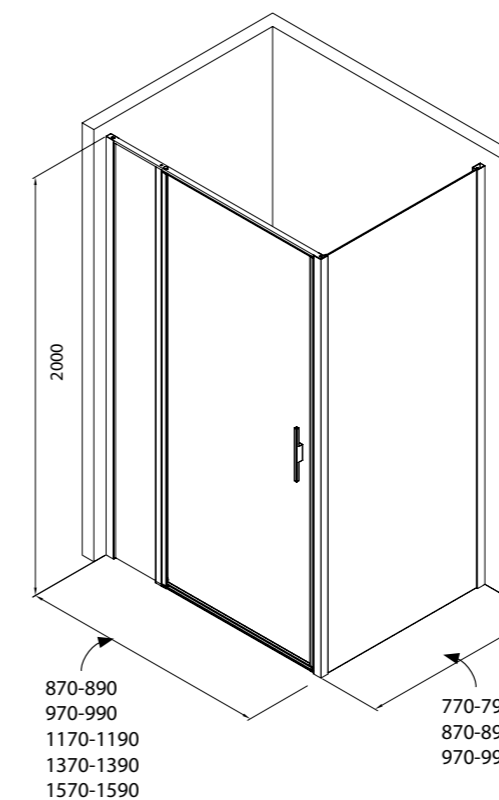

Высота – 2000 мм. По ширине ограждения можно подобрать от 900 до 1600 мм. Ширина входа составляет 650 мм. Размерный ряд позволяет создать душевую зону на свой вкус и в соответствии с требуемыми размерами. В случае установки на поддон стоит руководствоваться стандартными размерами: **900x900 мм, 1000x1000 мм, 1200x900 мм, 1400x900 мм, 1600x900 мм**

* к продаже доступны версии в тонированном стекле 6 мм с профилем хром
 ** только для версии со стеклом 8 мм

ОГРАЖДЕНИЯ

Тип двери: **Распашная**
 Открывание двери: **Внутрь / наружу**
 Ширина входа: **600 мм**
 Размеры: **900x800, 900x900, 900x1000 мм**
1000x800, 1000x900, 1000x1000 мм
1200x800, 1200x900, 1200x1000 мм
1400x800, 1400x900, 1400x1000 мм
1600x800, 1600x900, 1600x1000 мм **
 Высота: **2000 мм**

* к продаже доступны версии в тонированном стекле 6 мм с профилем хром
 ** только для версии со стеклом 8 мм

СХЕМЫ

ДВЕРИ В НИШУ

Тип двери: **Распашная**
 Открывание двери: **Внутрь / наружу**
 Ширина входа: **600 мм**
 Размеры: **900, 1000, 1200, 1400, 1600** мм**
 Высота: **2000 мм**
 Стекло: **Optiwhite 6 мм, 8 мм, Easy Clean**

* к продаже доступны версии в тонированном стекле 6 мм с профилем хром
 ** только для версии со стеклом 8 мм

ОГРАЖДЕНИЯ

Открывание двери: **Внутрь / наружу**
 Ширина входа: **600 мм**
 Размеры: **900x800, 900x900, 900x1000 мм**
1000x800, 1000x900, 1000x1000 мм
1200x800, 1200x900, 1200x1000 мм
1400x800, 1400x900, 1400x1000 мм
1600x800, 1600x900, 1600x1000 мм **
 Высота: **2000 мм**
 Стекло: **Optiwhite 6 мм, 8 мм, Easy Clean**