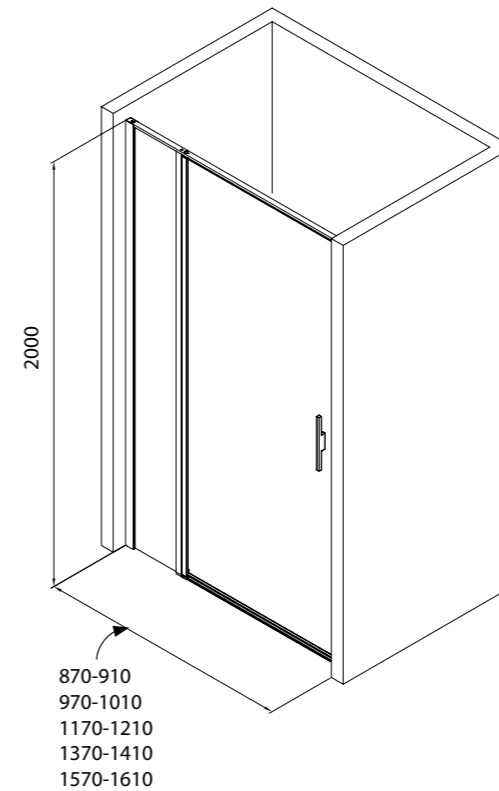

СХЕМЫ

ДВЕРИ В НИШУ

Тип двери: **Распашная**
Открывание двери: **Внутрь / наружу**
Ширина входа: **600 мм**
Размеры: **900, 1000, 1200, 1400, 1600** мм**
Высота: **2000 мм**
Стекло: **Optiwhite 6 мм, 8 мм, Easy Clean**

* к продаже доступны версии в тонированном стекле 6 мм с профилем хром
** только для версии со стеклом 8 мм